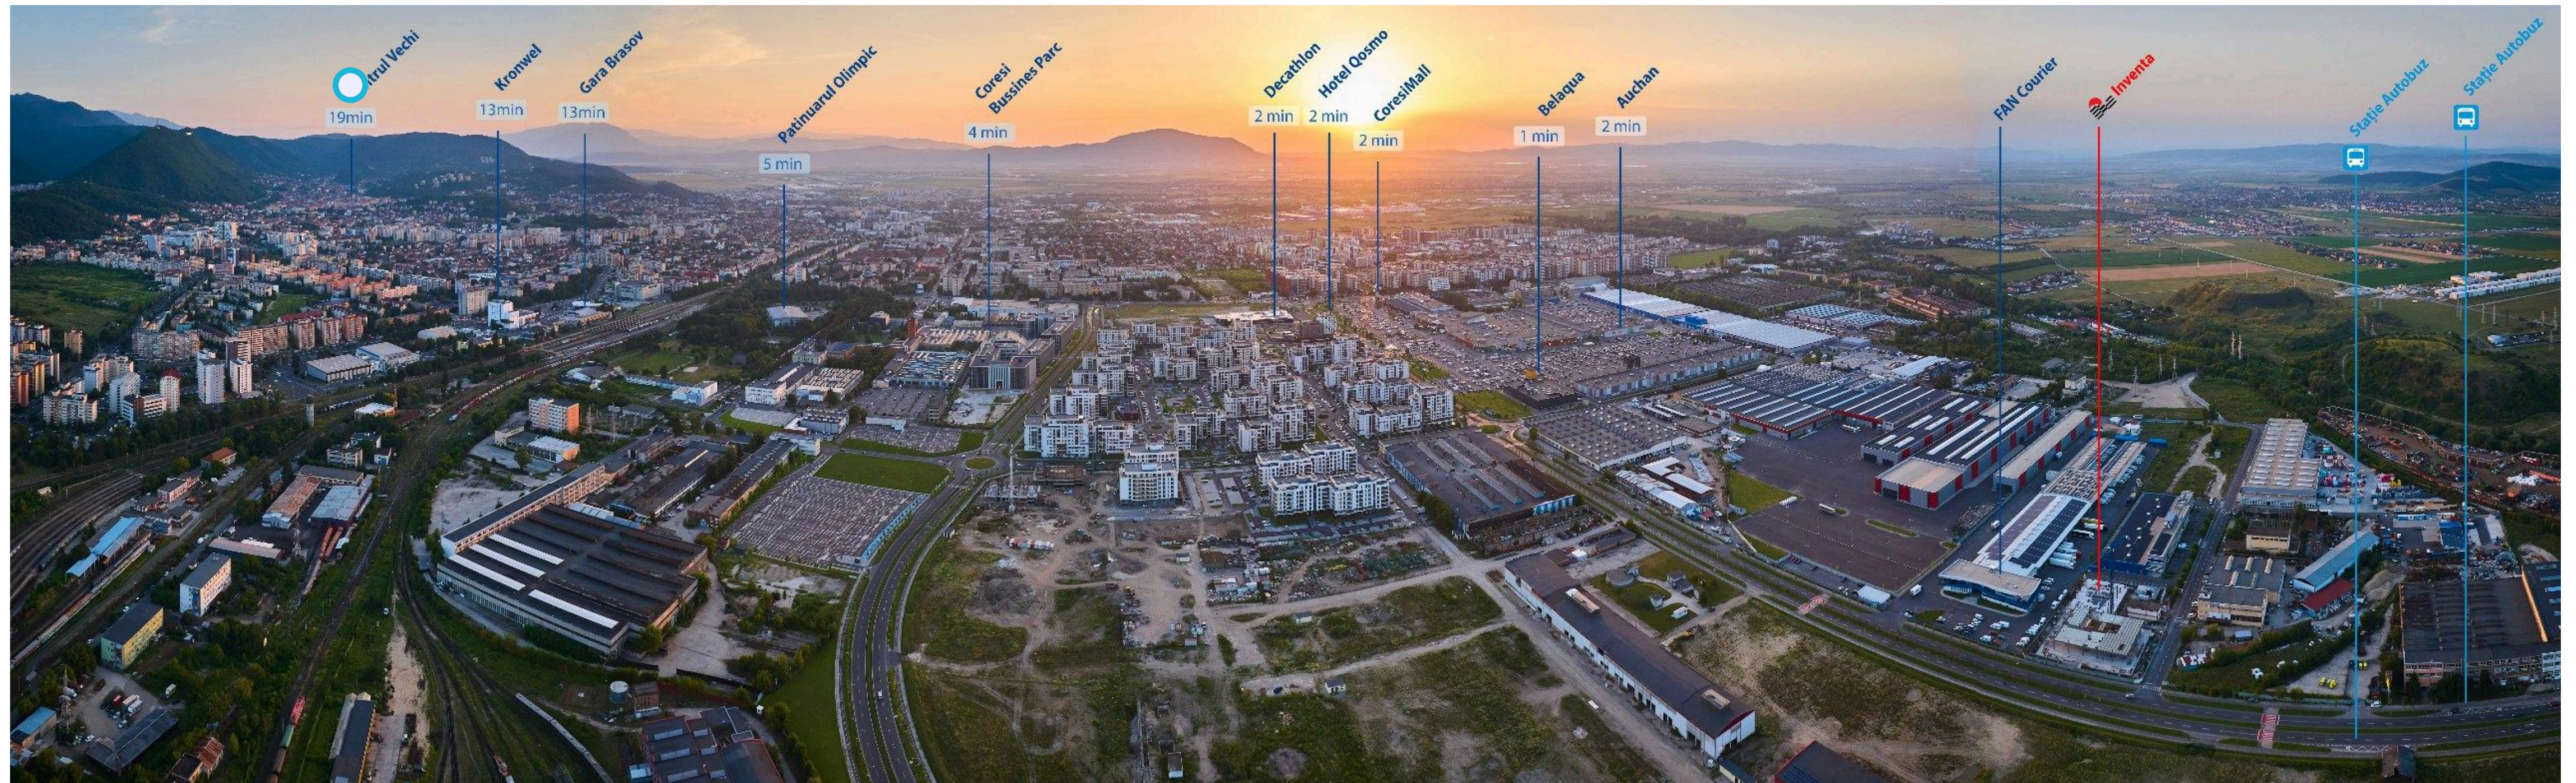

# 01 Localizare

Poziționat strategic într-o zonă dens populată din noul centru al Brașovului, zona Coresi, care se află în continuă creștere și atrage o comunitate activă și diversă.

An aerial photograph of a city at sunset. The sky is a warm orange and yellow. In the foreground, a multi-lane road with a bus and several cars is visible. To the right, a large construction crane stands tall. The middle ground shows various buildings, including a large industrial-style structure. In the background, a range of mountains is silhouetted against the bright sky.